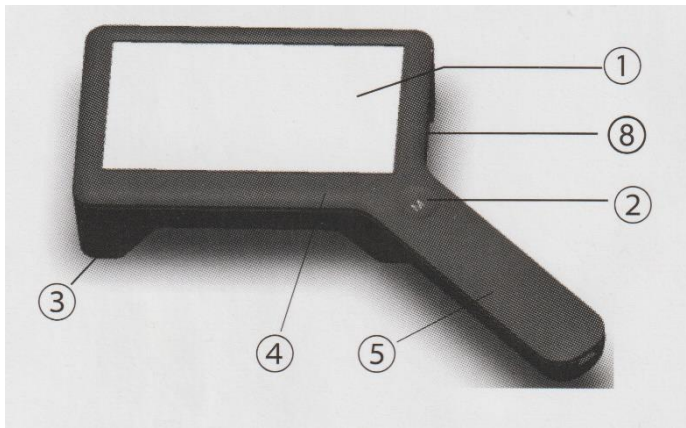

Lupa Somolia Digital 8242

- 1) Pantalla
- 2) Botón de encendido y aumentos
- 3) Carcasa de Plástico
- 4) Cobertura plástica
- 5) Batería Integrada
- 6) LEDES (6 unidades)
- 7) Interruptor de encendido
- 8) Puerto USB C de carga

Características:

Tamaño de la pantalla 97x56mm (4.3")

Aumento: 3x / 5x / 10x

Iluminación: LEDES

Batería: 3.7V 1200 mAh

Tiempo de uso: 2h

Tamaño: 181x143x32mm

Peso: 145g (aprox)

Instrucciones de uso:

- 1) Encienda la lupa colocando el interruptor de encendido en on (7)
- 2) Localice el botón 2 y presione suavemente sobre la letra M.
 - a. La pantalla se encenderá
 - b. Hay tres posiciones de uso, a la primera pulsación, justo al encenderse empezará en 3x, al presionar el botón M una nueva vez, 5x y a la tercera, 10x
 - c. Presionando una cuarta vez, se apagará.

Si se rompe la carcasa, no la manipule ni trate de desmontarla.