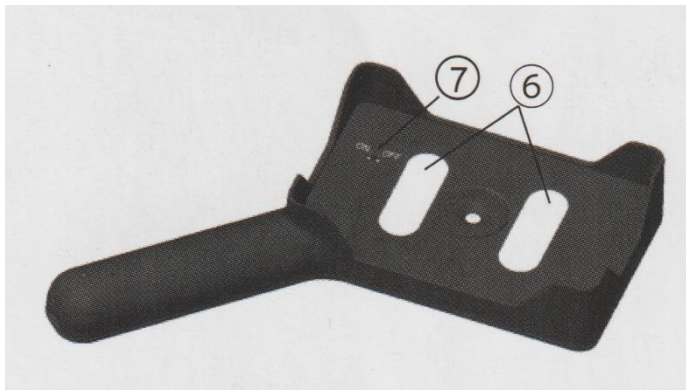

Lupa Somolia Digital 8242

- 1) Pantalla
- 2) Botón de encendido y aumentos
- 3) Carcasa de Plástico
- 4) Cobertura plástica
- 5) Batería Integrada
- 6) LEDES (6 unidades)
- 7) Interruptor de encendido
- 8) Puerto USB C de carga

Características:

Tamaño de la pantalla 97x56mm (4.3")

Aumento: 3x / 5x / 10x

Iluminación: LEDES

Batería: 3.7V 1200 mAh

Tiempo de uso: 2h

Tamaño: 181x143x32mm

Peso: 145g (aprox)

Instrucciones de uso:

- 1) Encienda la lupa colocando el interruptor de encendido en on (7)
- 2) Localice el botón 2 y presione suavemente sobre la letra M.
 - a. La pantalla se encenderá
 - b. Hay tres posiciones de uso, a la primera pulsación, justo al encenderse empezará en 3x, al presionar el botón M una nueva vez, 5x y a la tercera, 10x
 - c. Presionando una cuarta vez, se apagará.